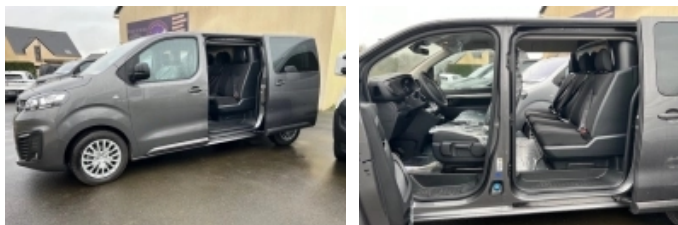

Opel Vivaro CABINE APPROFONDIE M 2.0 BLUEHDI 145 BVM6 PACK BUSINESS - 34 992 €

DESCRIPTION

CABINE APPROFONDIE M 2.0 BLUEHDI 145 BVM6 PACK BUSINESS, diesel, gris métallisé, 29/11/2023, première main, OPEL VIVARO CABINE APPROFONDIE 2.0 BLUEHDI 145 BVM6 PACK BUSINESS